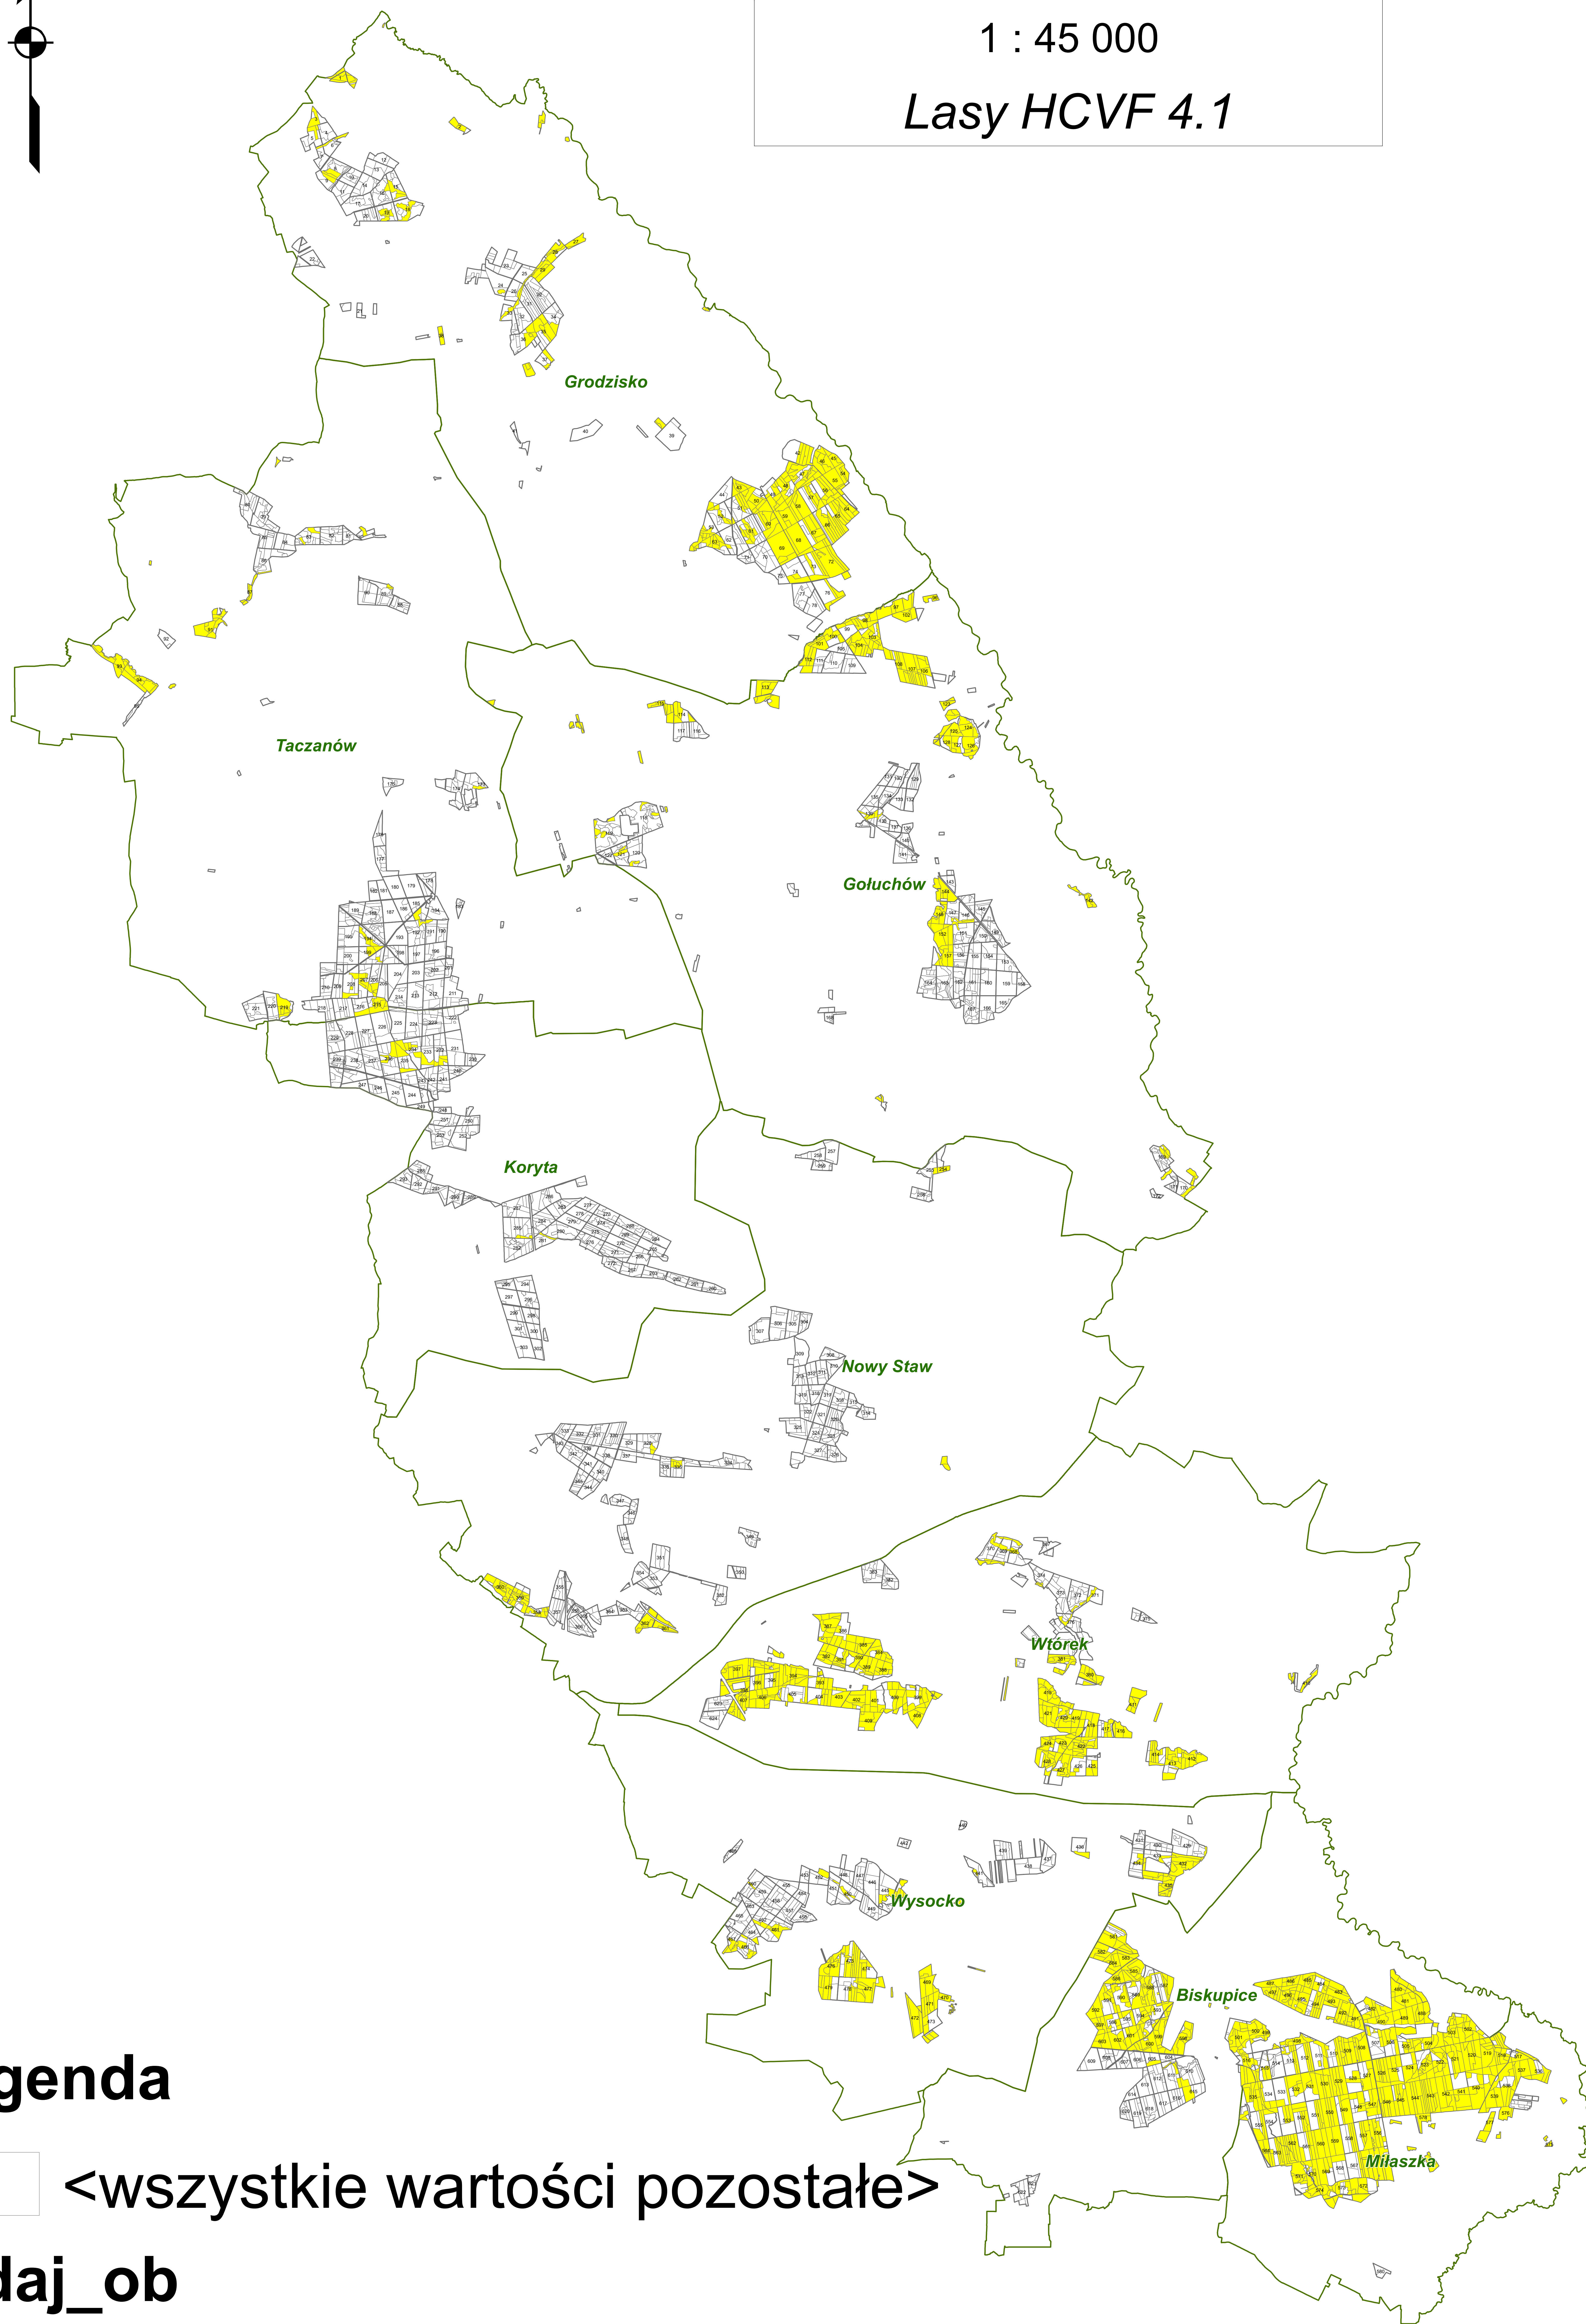

Regionalna Dyrekcja Lasów Państwowych
Poznań

Nadleśnictwo Taczanów

1 : 45 000

Lasy HCVF 4.1

Legenda

 <wszystkie wartości pozostałe>

rodaj_ob

 4.1