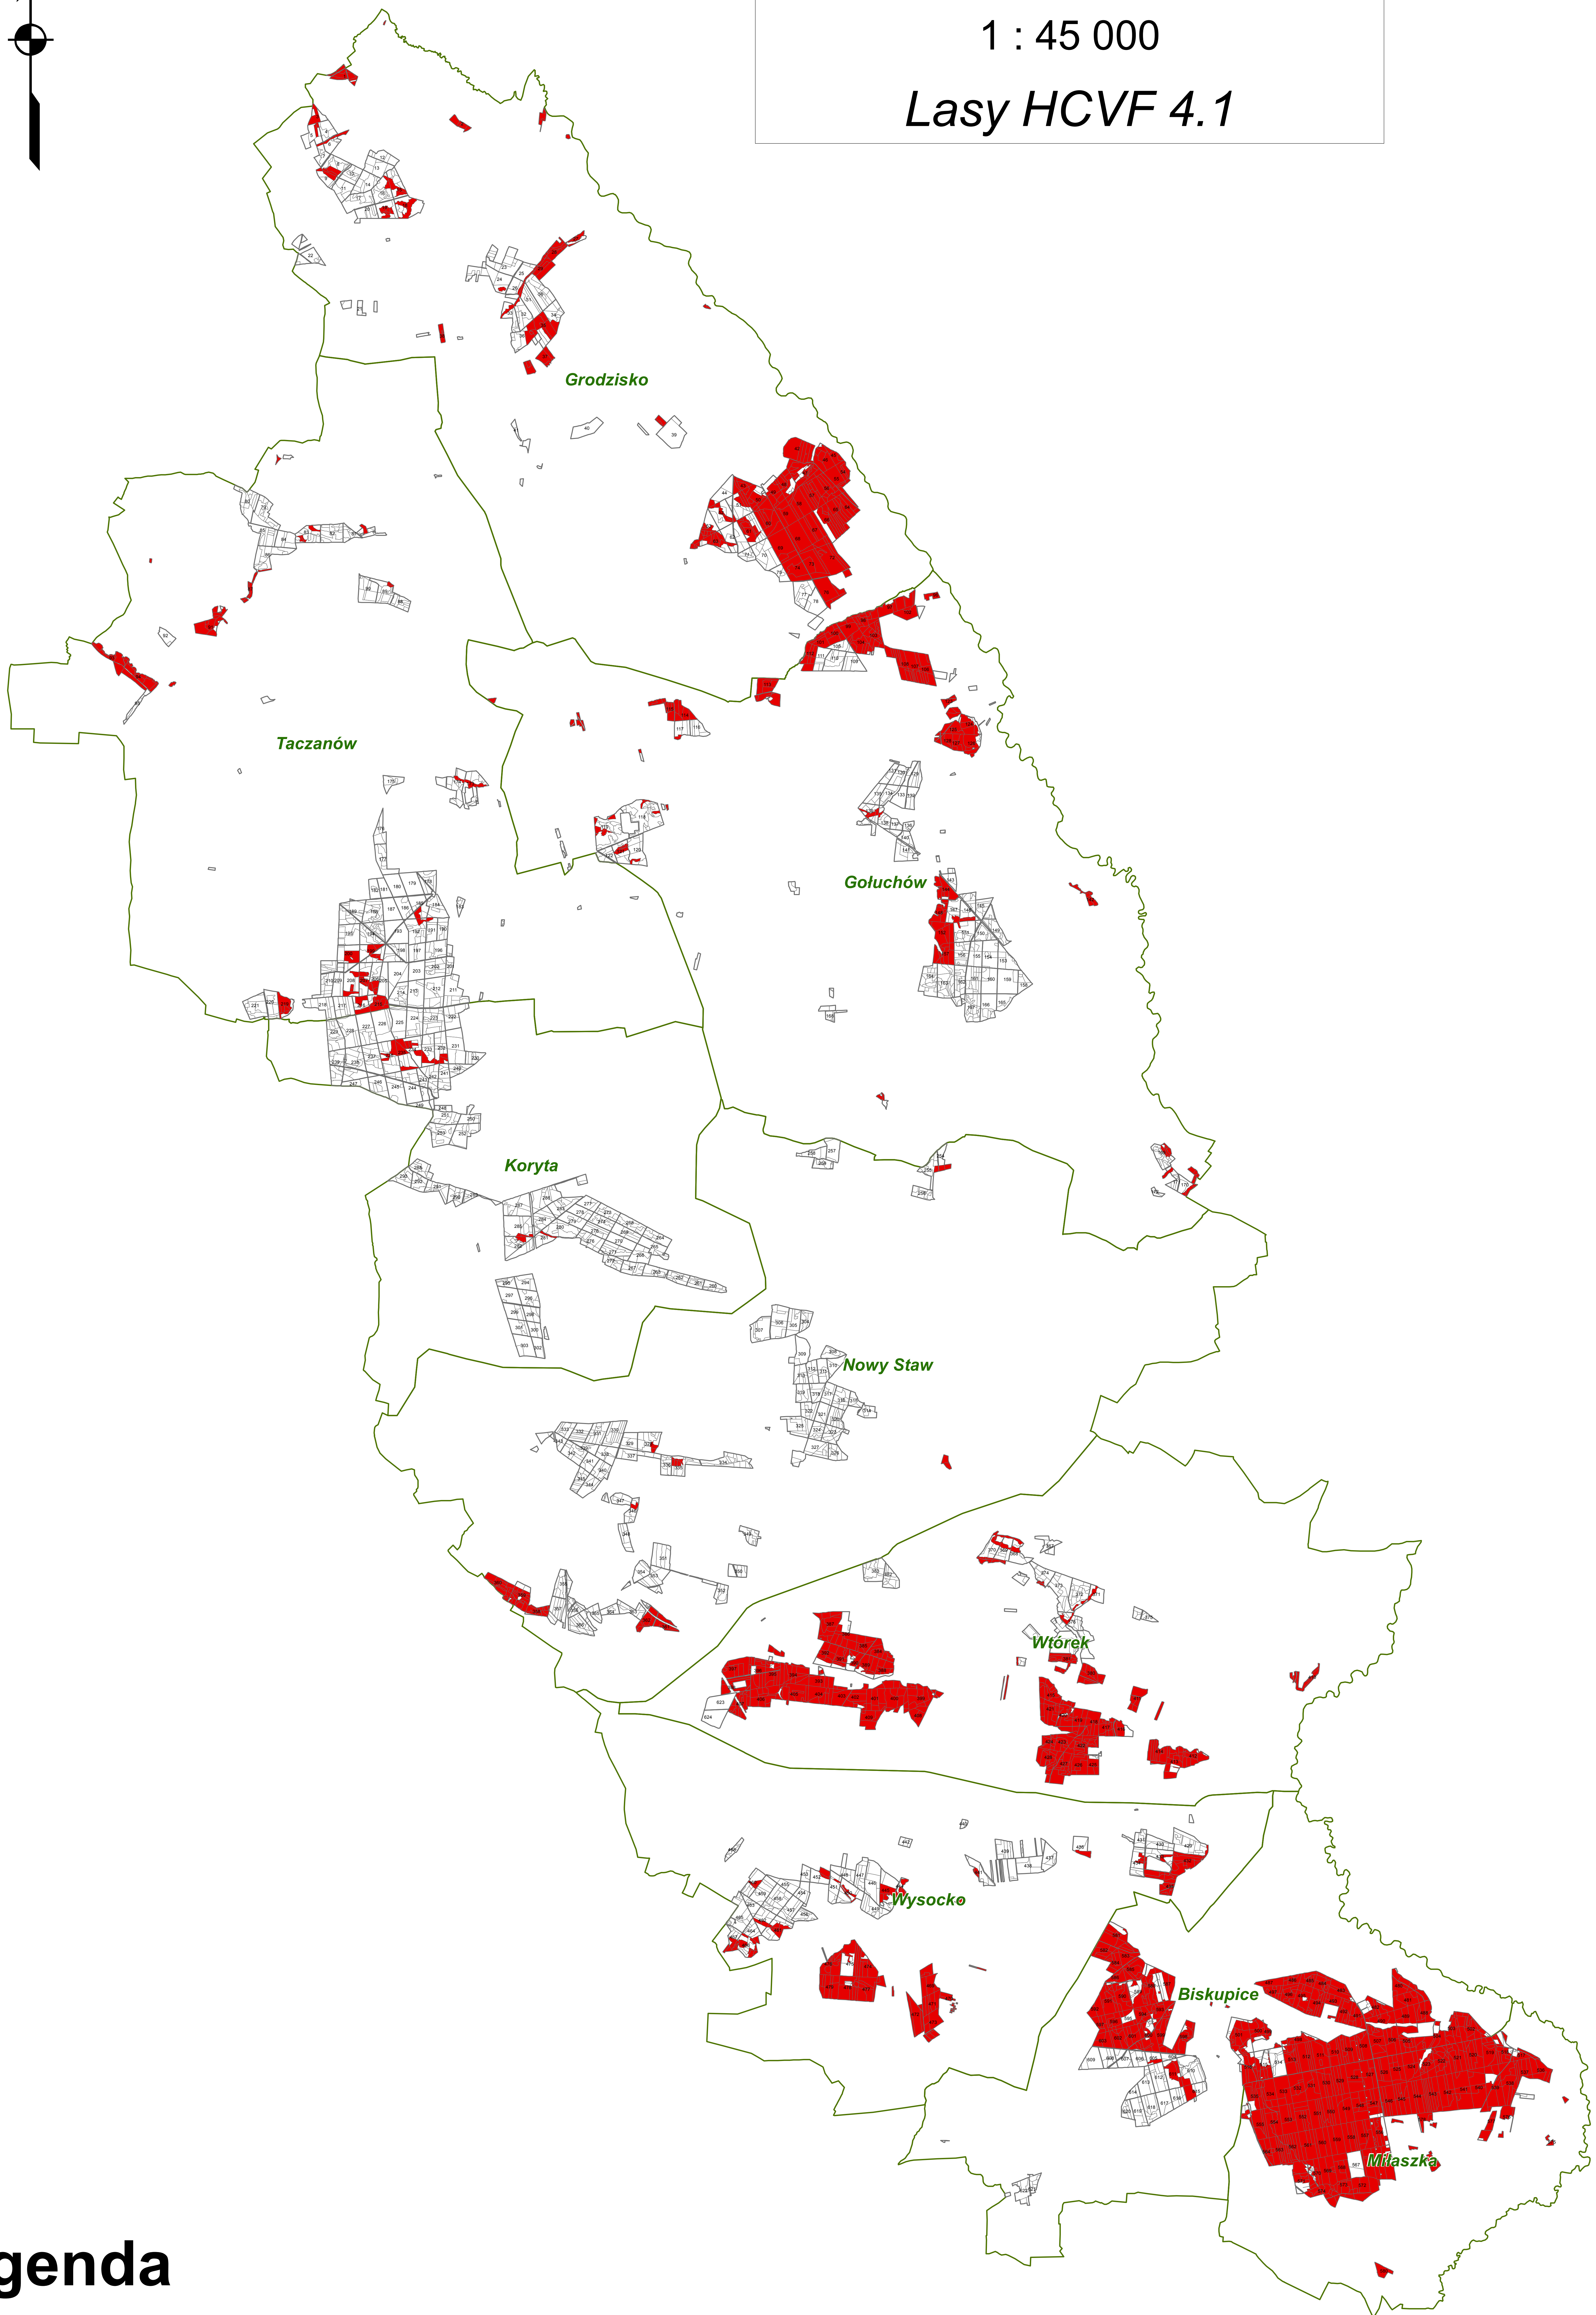

Regionalna Dyrekcja Lasów Państwowych
Poznań

Nadleśnictwo Taczanów

1 : 45 000

Lasy HCVF 4.1

Legenda

 HCVF_4_1