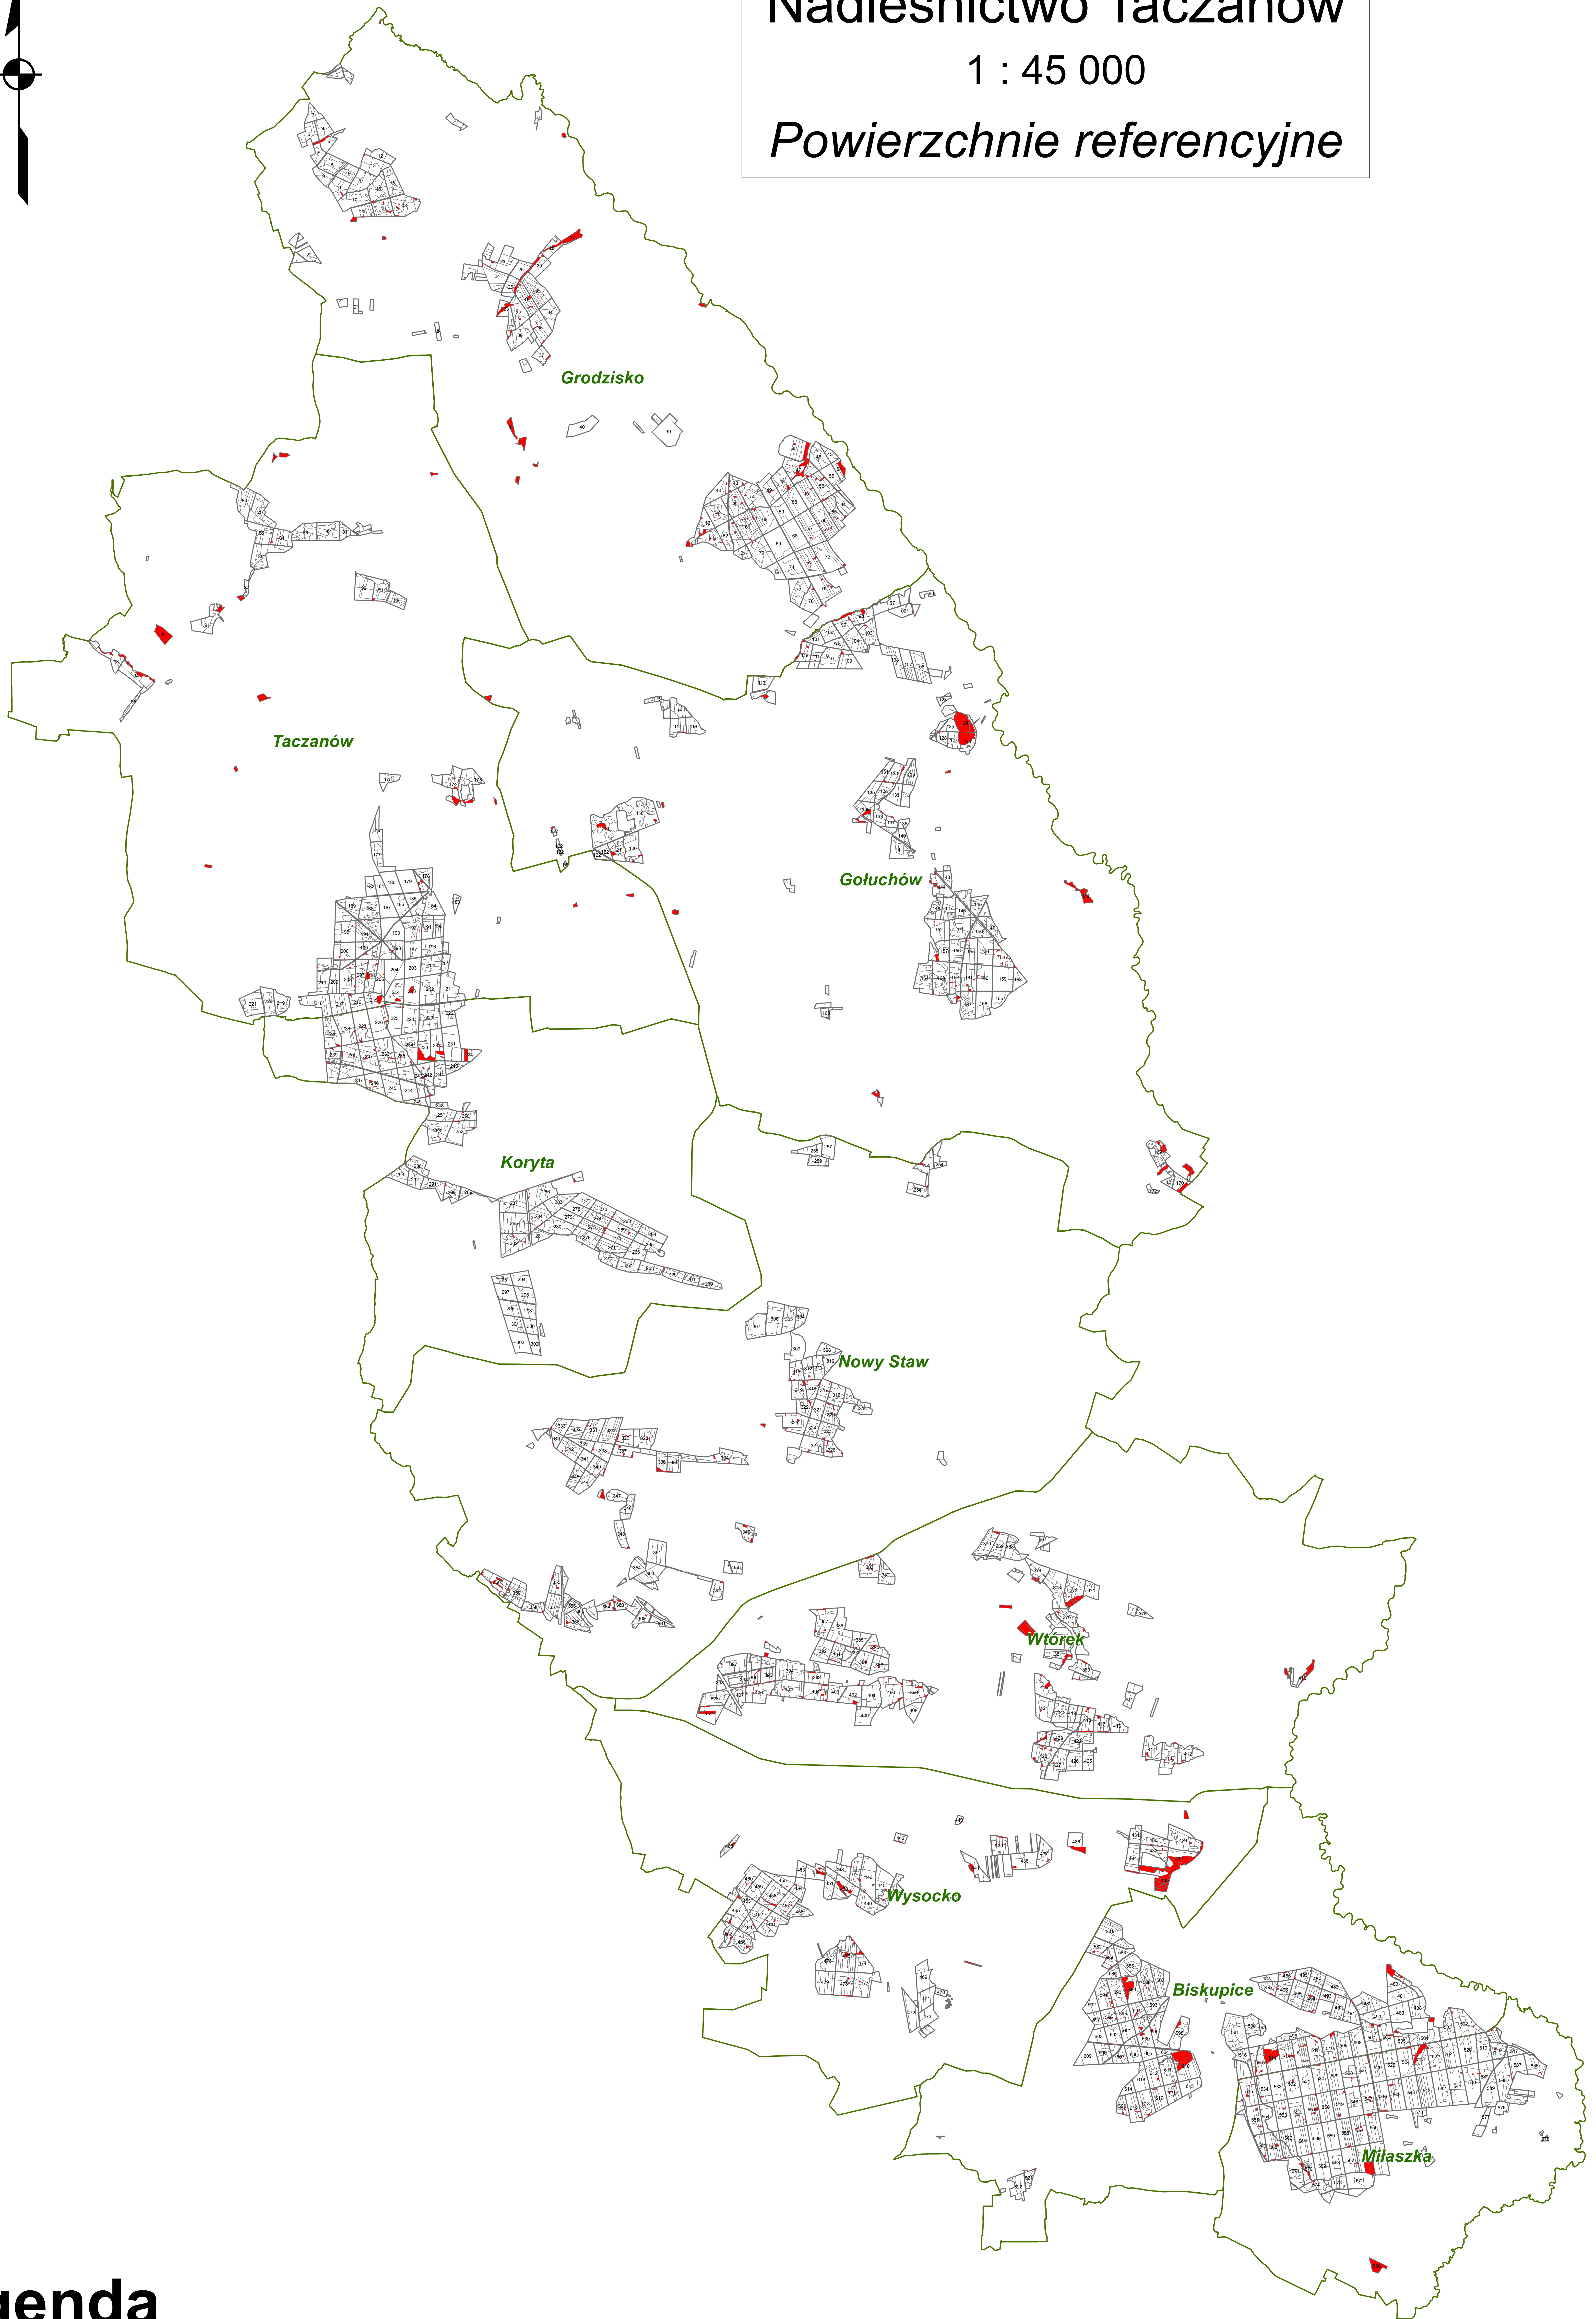

Regionalna Dyrekcja Lasów Państwowych
Poznań

Nadleśnictwo Taczanów

1 : 45 000

Powierzchnie referencyjne

Legenda

0920_ref_pol